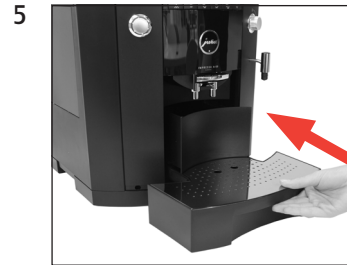

SCHALE LEEREN