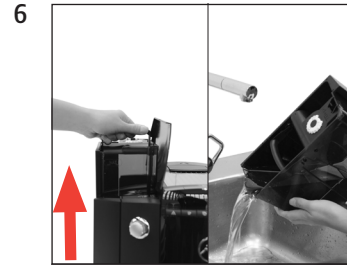

IMPRESSA XF50 Classic

Gerät entkalken

Dauer ca. 40 Minuten

Benötigtes Material:

Entkalkungstabletten

Dose à 36 Stück (Art. 70751)

Packung à 3 Stück (Art. 61848)

Diese Kurzanleitung ersetzt nicht die »Bedienungsanleitung IMPRESSA XF50«. Lesen und beachten Sie unbedingt zuerst die Sicherheits- und Warnhinweise, um Gefahren zu vermeiden.

Voraussetzung: **BEREIT / ENTKALKEN**

SCHALE LEEREN

MITTEL IN TANK

**HAHN AUF
MITTEL IN TANK**

**ENTKALKT
HAHN ZU**

**ENTKALKT
SCHALE LEEREN**

WASSERTANK FULLEN

HAHN AUF