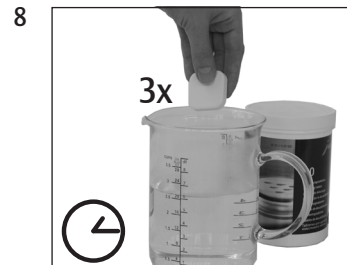

IMPRESSA XF50 Classic

Gerät entkalken

Dauer ca. 40 Minuten

Benötigtes Material:

Entkalkungstabletten

Dose à 36 Stück (Art. 70751)

Packung à 3 Stück (Art. 61848)

Diese Kurzanleitung ersetzt nicht die »Bedienungsanleitung IMPRESSA XF50«. Lesen und beachten Sie unbedingt zuerst die Sicherheits- und Warnhinweise, um Gefahren zu vermeiden.

Voraussetzung: **BEREIT / ENTKALKEN**

SCHALE LEEREN

MITTEL IN TANK

**HAHN AUF
MITTEL IN TANK**

**ENTKALKT
HAHN ZU**

**ENTKALKT
SCHALE LEEREN**

WASSERTANK FULLEN

HAHN AUF