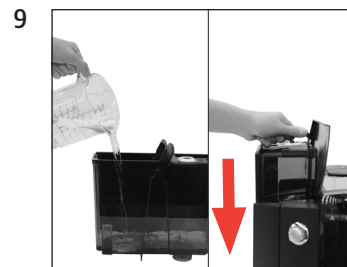

IMPRESSA XF50 Classic

Gerät entkalken

Dauer ca. 40 Minuten

Benötigtes Material:

Entkalkungstabletten

Dose à 36 Stück (Art. 70751)

Packung à 3 Stück (Art. 61848)

Diese Kurzanleitung ersetzt nicht die »Bedienungsanleitung IMPRESSA XF50«. Lesen und beachten Sie unbedingt zuerst die Sicherheits- und Warnhinweise, um Gefahren zu vermeiden.

Voraussetzung: **BEREIT / ENTKALKEN**

SCHALE LEEREN

MITTEL IN TANK

**HAHN AUF
MITTEL IN TANK**

**ENTKALKT
HAHN ZU**

**ENTKALKT
SCHALE LEEREN**

WASSERTANK FULLEN

HAHN AUF